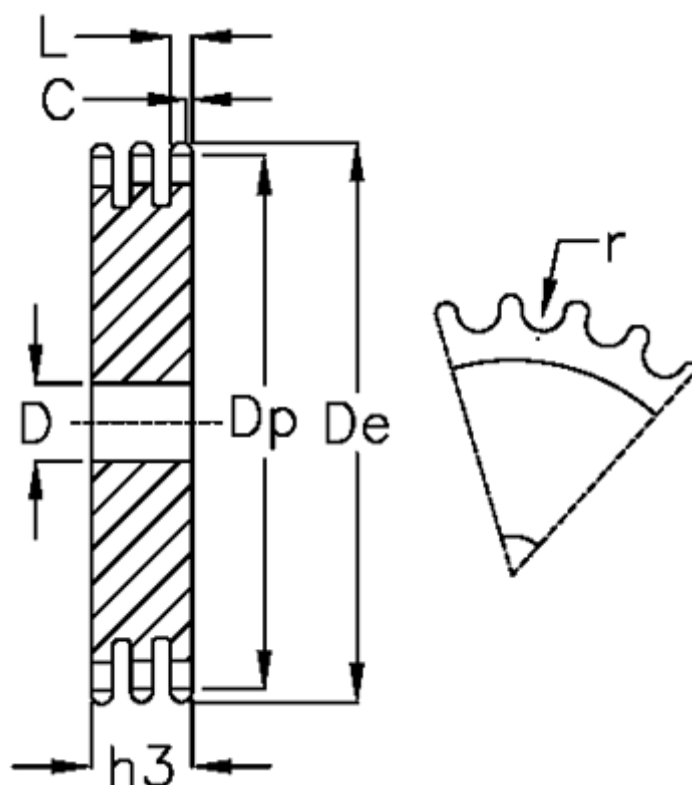

Varenummer: 616023007016
 Beskrivelse: Pladehjul 12 B-3 Z=16 triplex

Mål

Antal tænder	= 16	L = 10.8
C	= 2	r = 12.07
D	= 16	
De	= 105.5	
Dp	= 97.65	
For kædebetegnelse	= 12 B-3	
For kæde størrelse	= 3/4 x 7/16	
h3	= 49.8	